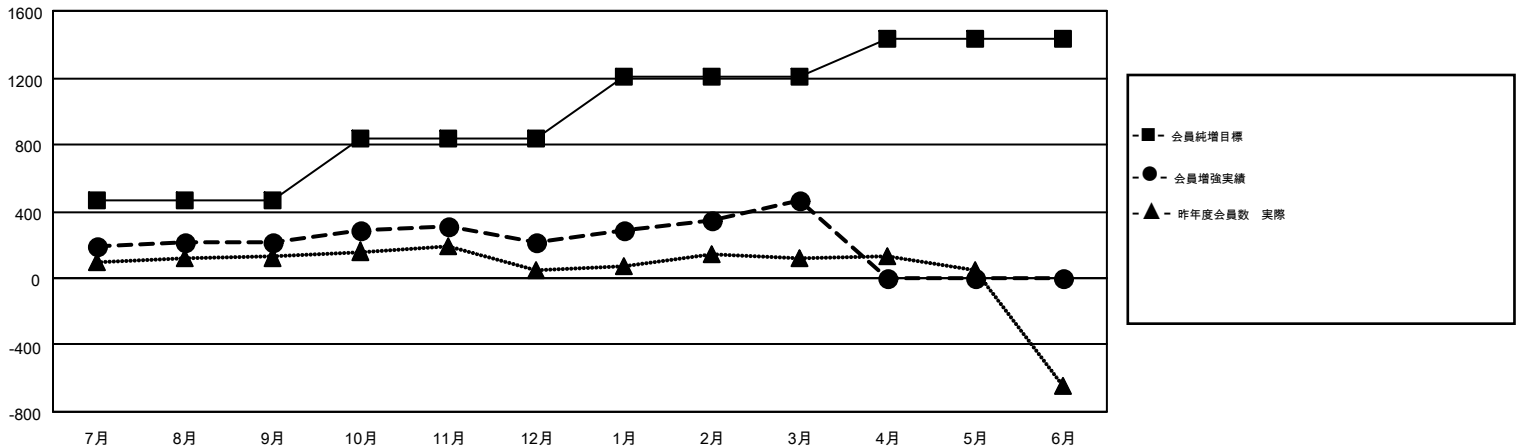

GMT MONTHLY MEMBERSHIP PROGRESS REPORT

Results as of: 3/31/2018

Multiple District 335

LOCATION: JAPAN

GMT: MASAYOSHI MARUYAMA, YASUHISA NAKAMURA

GMT会則地域 5

クラブ				名			
結果: 2017-2018				結果: 2017-2018			
四半期	新クラブ目標	新クラブ	解散クラブ	四半期	会員純増目標	会員増強実績	退会者(転籍を含む)実際
7月/8月/9月	1	0	0	7月/8月/9月	465	442	199
10月/11月/12月	1	0	0	10月/11月/12月	375	260	263
1月/2月/3月	3	1	0	1月/2月/3月	370	448	176
4月/5月/6月	1	0	0	4月/5月/6月	220	0	0

新クラブ目標及び実績累計

会員目標及び実績累計

解散クラブ: 0	306 CLUBS OF 416 一名以上の新会員を登録	男女別 男性 11,379 (76.73%) 女性 3,450 (23.27%)
退会者 物故会員 111 クラブ解散 0 その他 527 合計 638	会員累計データを見るには、ここをクリック	世帯主/家族会員合計 4,695 国際会費半額の家族会員 2,532