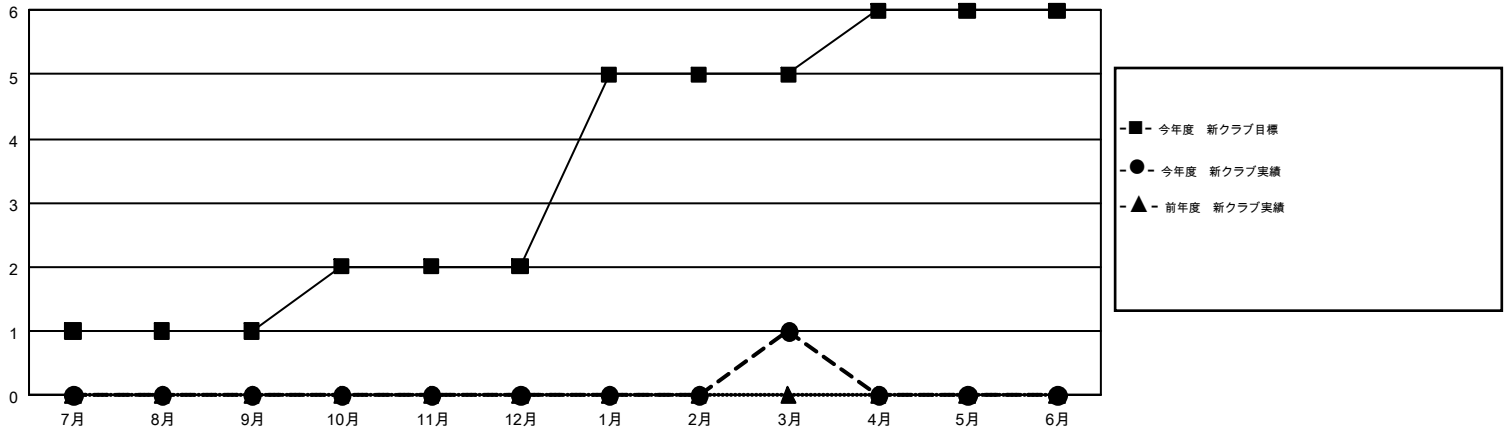

GMT MONTHLY MEMBERSHIP PROGRESS REPORT

Results as of: 3/31/2018

Multiple District 335

LOCATION: JAPAN

GMT: MASAYOSHI MARUYAMA, YASUHISA NAKAMURA

GMT会則地域 5

クラブ				名			
結果: 2017-2018				結果: 2017-2018			
四半期	新クラブ目標	新クラブ	解散クラブ	四半期	会員純増目標	会員増強実績	退会者(転籍を含む)実際
7月/8月/9月	1	0	0	7月/8月/9月	465	442	199
10月/11月/12月	1	0	0	10月/11月/12月	375	260	263
1月/2月/3月	3	1	0	1月/2月/3月	370	448	176
4月/5月/6月	1	0	0	4月/5月/6月	220	0	0

新クラブ目標及び実績累計

会員目標及び実績累計

解散クラブ: 0	306 CLUBS OF 416 一名以上の新会員を登録	男女別 男性 11,379 (76.73%) 女性 3,450 (23.27%)
退会者 物故会員 111 クラブ解散 0 その他 527 合計 638	会員累計データを見るには、ここをクリック	世帯主/家族会員合計 4,695 国際会費半額の家族会員 2,532